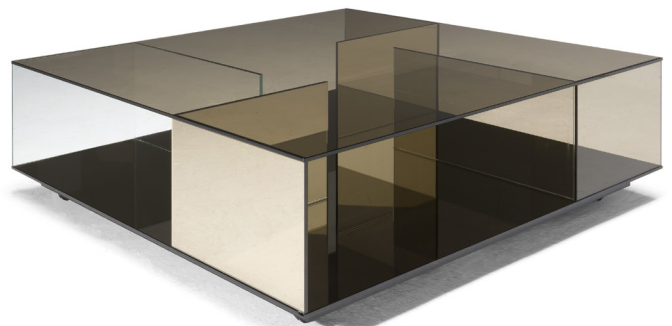

■ T140V00

■ T140V41

■ T140VX1

■ T140VM1

■ T140VH3

■ T140VM4

## SCHEMA'S

### SQUARE CORNER

60cm x 60cm H 42cm  
23,62" x 23,62" H 16,54"

60cm x 60cm H 70cm  
23,62" x 23,62" H 27,56"

### SQUARE CENTRAL

100cm x 100cm H 34cm  
39,37" x 39,37" H 13,39"