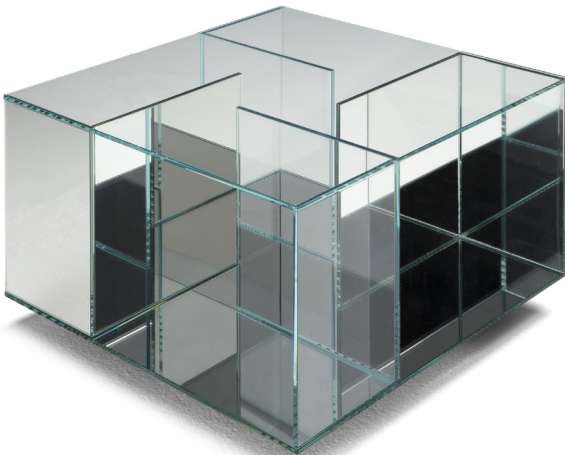

■ T140VX1

■ T140VM1

■ T140VH3

■ T140VM4