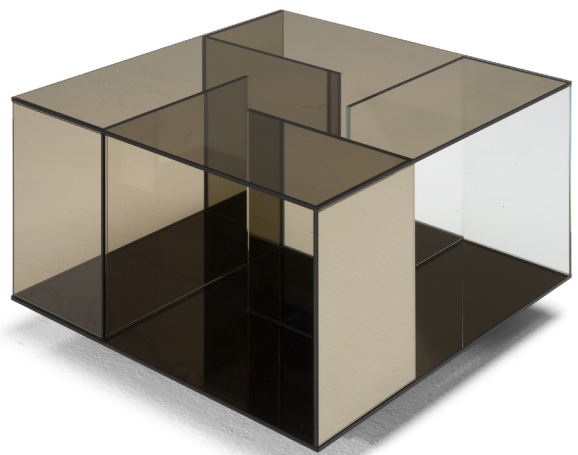

■ T140V00

■ T140V41

■ T140VX1

■ T140VM1

■ T140VH3

■ T140VM4

## SCHEMA'S

### SQUARE CORNER

60cm x 60cm H 42cm  
23,62" x 23,62" H 16,54"

60cm x 60cm H 70cm  
23,62" x 23,62" H 27,56"

### SQUARE CENTRAL

100cm x 100cm H 34cm  
39,37" x 39,37" H 13,39"