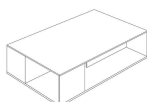

## SCHEMA'S

### SQUARE CORNER

60cm x 60cm H 42cm  
23,62" x 23,62" H 16,54"

60cm x 60cm H 70cm  
23,62" x 23,62" H 27,56"

### SQUARE CENTRAL

100cm x 100cm H 34cm  
39,37" x 39,37" H 13,39"

### RECTANGULAR CENTRAL

85cm x 125cm H 34cm  
33,46" x 49,21" H 13,39"