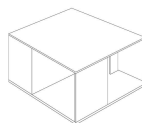

## SCHEMA'S

### SQUARE CORNER

60cm x 60cm H 42cm  
23,62" x 23,62" H 16,54"

60cm x 60cm H 70cm  
23,62" x 23,62" H 27,56"

### SQUARE CENTRAL

100cm x 100cm H 34cm  
39,37" x 39,37" H 13,39"

### RECTANGULAR CENTRAL

85cm x 125cm H 34cm  
33,46" x 49,21" H 13,39"