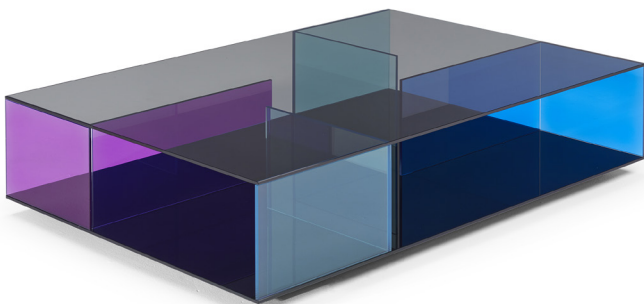

■ T140V00

■ T140V41

■ T140VX1

■ T140VM1

■ T140VH3

■ T140VM4

## SCHEMA'S

### SQUARE CORNER

60cm x 60cm H 42cm  
23,62" x 23,62" H 16,54"

60cm x 60cm H 70cm  
23,62" x 23,62" H 27,56"

### SQUARE CENTRAL

100cm x 100cm H 34cm  
39,37" x 39,37" H 13,39"